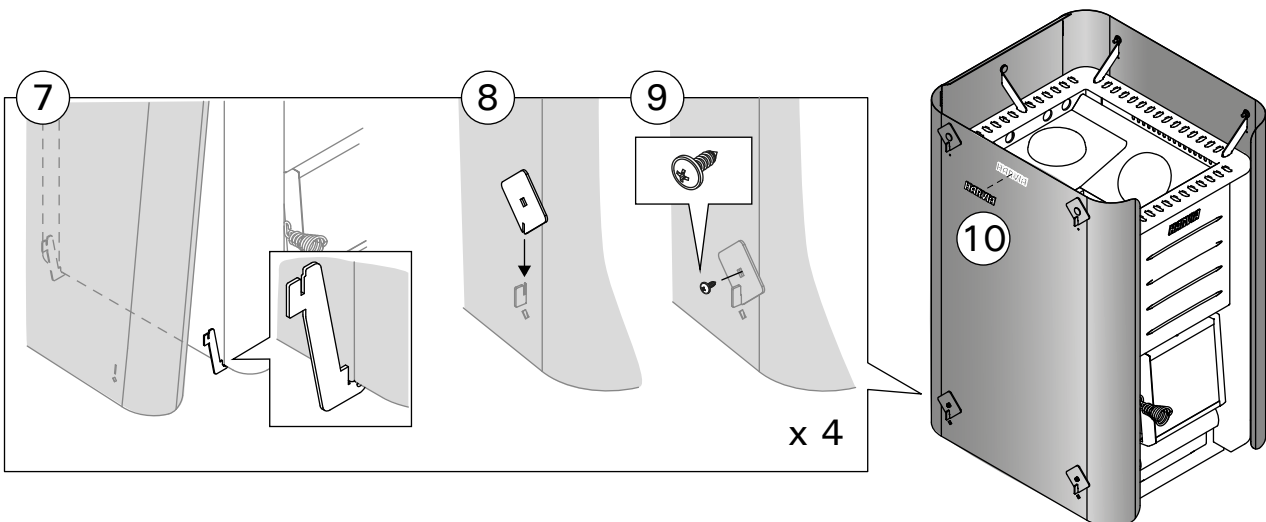

WL450, WL550, WL590, WL750, WL850