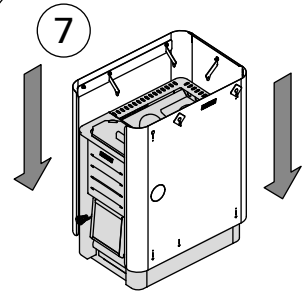

WL600, WL650