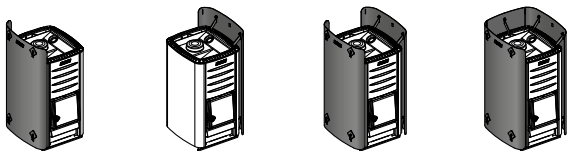

# WL450, WL550, WL590, WL750, WL850

# WL600, WL650

x 4

11

		B min.	C min.	D min.
WL400/WL450	M1, M2, M3/SL	50	50	300
WL500/WL550	20 Pro/SL/Duo, 20 Boiler, 20 SL Boiler, 20 RS/LS Pro	62	62	422
WL600/WL650	20 ES Pro/S			
WL700/WL750	26 Pro	73	73	526
WL800/WL850	36/36 Duo	90	90	700
WL590	20 RS/LS Pro	62	62	422